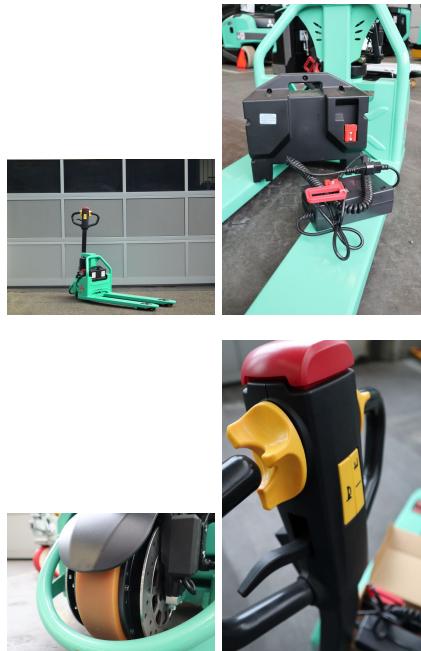

Zahlung: Zahlung vor Lieferung
Verkauf und Lieferung erfolgen unter Ausschluß der Mängelrechte ab Lager
Zwischenverkauf vorbehalten.

Preis: 1750 EUR zzgl. 19,00% MwSt.

Kloz Gabelstapler GmbH
Saliestrassse 35
D-70736 Fellbach

Telefon: +49 (0)711-518 555-0
Telefax: +49 (0)711-518 555-18
www.kloz-stapler.de
info@kloz-stapler.de

Registergericht:
Amtsgericht Stuttgart, HRA 261542
Vertr. Berechtigter Geschäftsführer:
Dipl. Ing. (FH) Dietrich Kloz, Tobias Damm

Reklamation nur innerhalb 8 Tagen nach erbrachter Leistung. Für alle Maschinen, Ersatzteile und Waren gelten die Garantiebestimmungen der Hersteller.
Die Ware bleibt bis zur vollständigen Bezahlung unser Eigentum. Gerichtsstand und Erfüllungsort ist Fellbach.